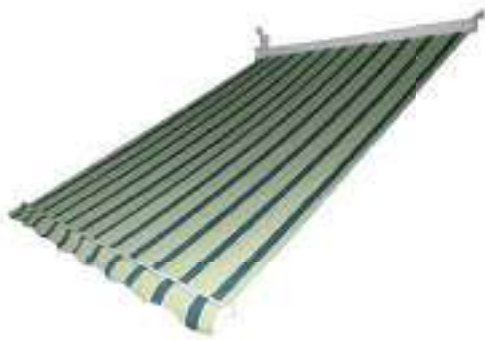

TENDA DA SOLE A CADUTA

Cassonata. Dotata di braccetti in alluminio regolabili nell'inclinazione. Può essere fissata sia a soffitto che a parete. Peso tessuto 280 gr./mq. Impermeabile.

CODICE	UM	MV	CF	MODELLO
8048700	PZ	1	1	cm.250 x H.250 - bordeaux/crema
8048702	PZ	1	1	cm.250 x H.250 - giallo/bianco
8048704	PZ	1	1	cm.250 x H.250 - verde/bianco
8048706	PZ	1	1	cm.250 x H.250 - beige